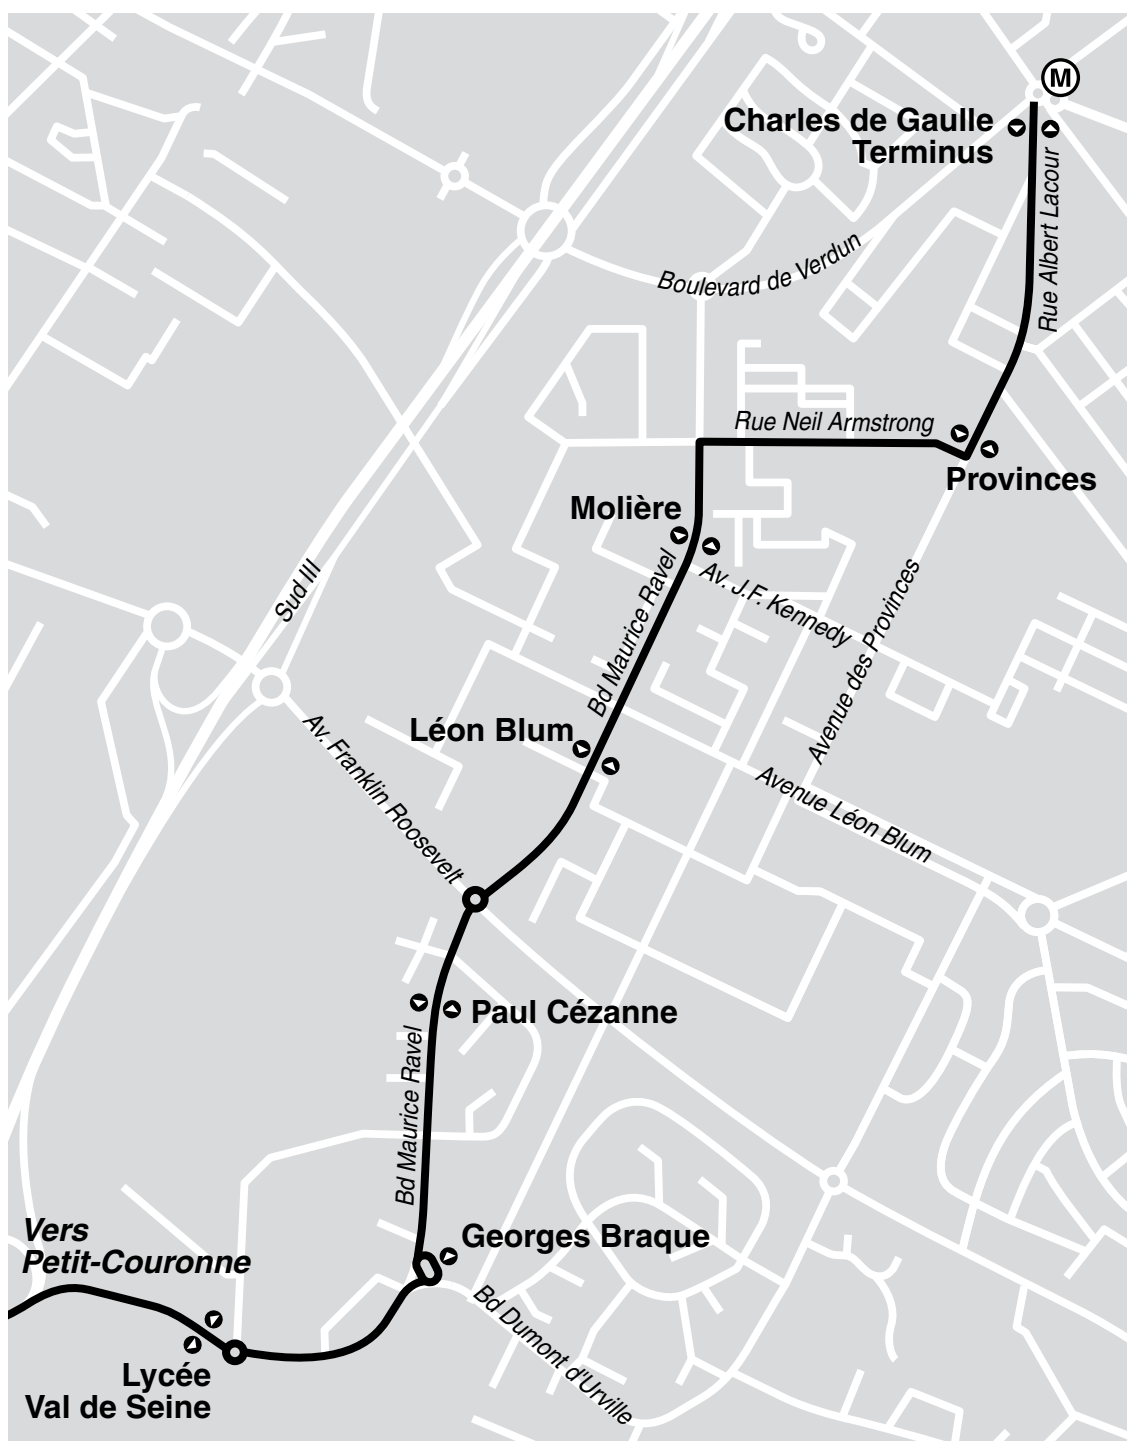

- Du lundi 12 juillet au vendredi 29 août 2010.
- Travaux métro à Grand Quevilly.
- En provenance de Petit-Couronne, prolongation de la ligne à jusqu'à la station "Charles de Gaulle".

- **Du lundi 12 juillet au vendredi 29 août 2010.**
- **Travaux métro à Grand Quevilly.**
- **En provenance de Saint-Étienne, terminus de la ligne à "Georges Braque".**

- Du lundi 12 juillet au vendredi 29 août 2010.
- Travaux métro à Grand Quevilly.

En provenance de Petit-Couronne, prolongation de la ligne à jusqu'à la station "Charles de Gaulle".

En provenance de Saint-Étienne, terminus de la ligne à "Georges Braque".