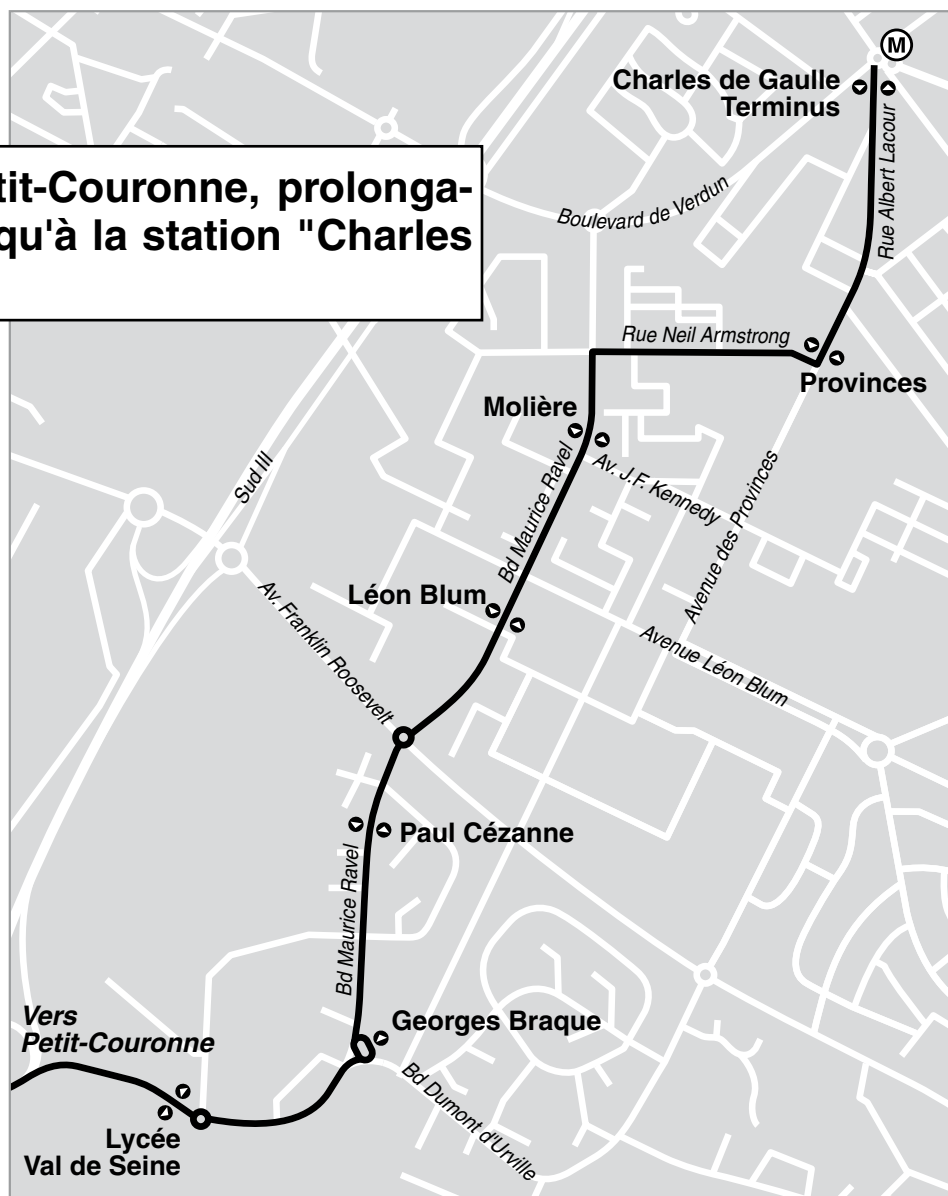

- Du lundi 12 juillet au vendredi 29 août 2010.
- Travaux métro à Grand Quevilly.
- En provenance de Petit-Couronne, prolongation de la ligne à jusqu'à la station "Charles de Gaulle".

- **Du lundi 12 juillet au vendredi 29 août 2010.**
- **Travaux métro à Grand Quevilly.**
- **En provenance de Saint-Étienne, terminus de la ligne à "Georges Braque".**

- Du lundi 12 juillet au vendredi 29 août 2010.
- Travaux métro à Grand Quevilly.

En provenance de Petit-Couronne, prolongation de la ligne à jusqu'à la station "Charles de Gaulle".

En provenance de Saint-Étienne, terminus de la ligne à "Georges Braque".